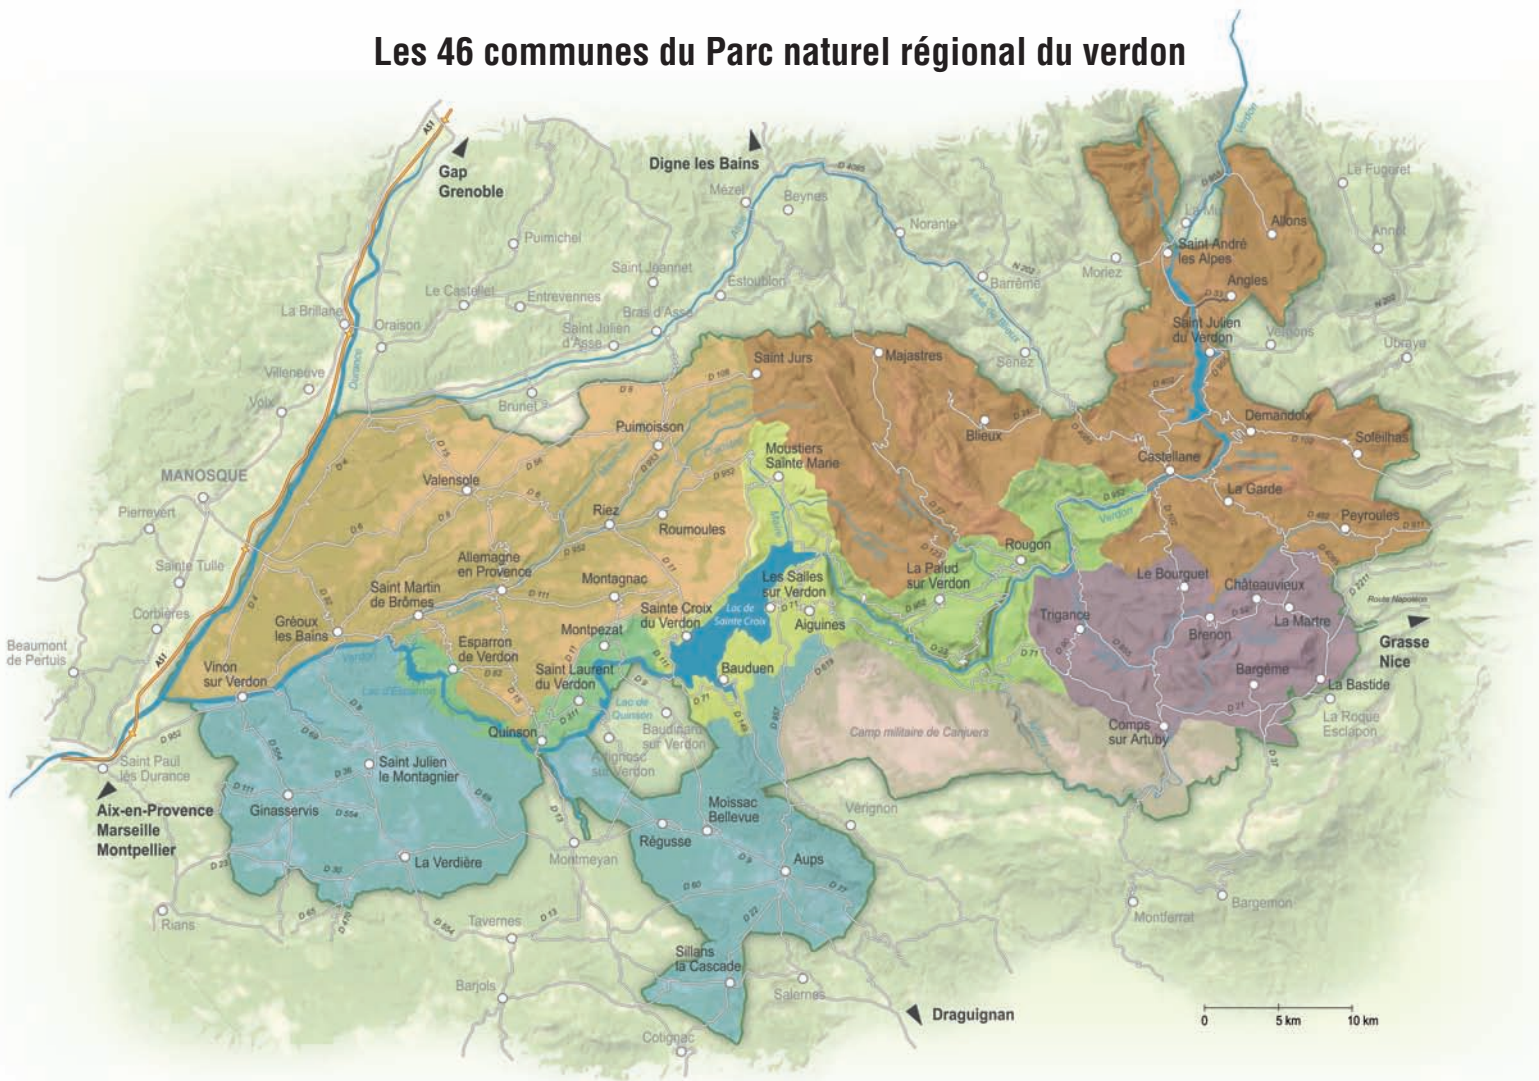

Les 46 communes du Parc naturel régional du verdon

Maison du Parc naturel régional du Verdon
Domaine de Valx - 04360 Moustiers-Sainte-Marie
Tél 04 92 74 68 00 - www.parcduverdon.fr

Document réalisé par

Textes